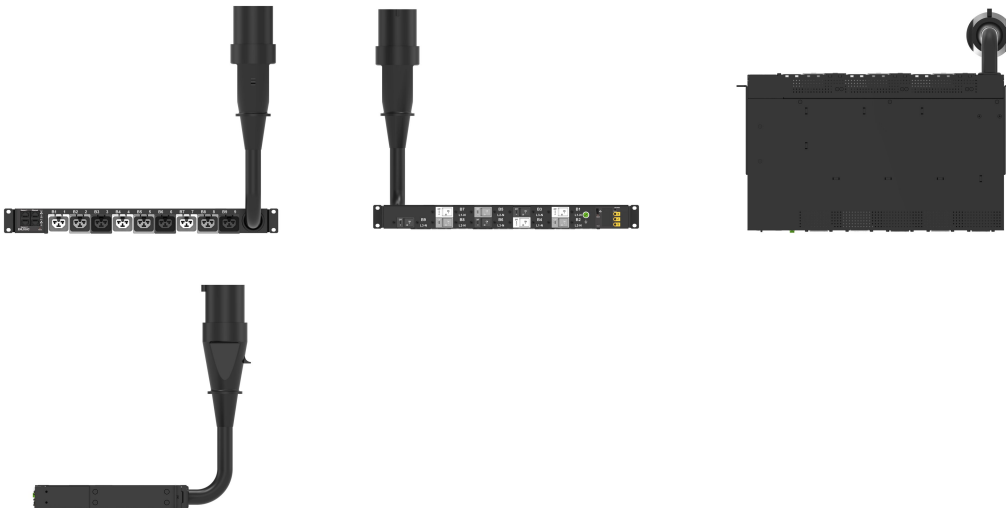

MI PDU, 1U, 60A(48A)NA/48A Int, 380-415V, 3P Wye, 9 CB, (9)4-in-1

Data Solutions

KATALOGNUMMER

EN1966

The Advantage Series Input Metered PDU family offers energy metering with advanced power and environmental monitoring options. Comprehensive monitoring at both the input phase and circuit breaker levels offers advanced alerts of potential overloads. Billing-grade metering provides accurate power consumption data for energy use optimization. The hot-swappable network management controller features Gigabit and redundant ethernet communication with advanced support for external environmental sensors and rack security access solutions.

PRODUKTMERKMALE

Produktfamilie: Enlogic

Produkttyp: Buchsenleiste

Typ Buchse: (9) C13/C15/C19/C21

Farbe: Schwarz

Steckdosen mit Schalter: Nein

Schutzschalter: 20 A

Länge: 44mm

Abnehmbares Eingangskabel: Nein

Stromstärke (herabgesetzte Stromstärke): 60 A (48 A) Nordamerika; 48 A International

Oberfläche: Pulverbeschichtet

Rack-Einheiten: 1U

Material: Stahl

Typ: Intelligente PDU

Höhe: 44mm

Breite: 444mm

Tiefe: 269mm

Gewicht: 7kg

Anzahl Verpackungen: 1

Länge Eingangskabel: 1.8m

ZUSÄTZLICHE PRODUKTDDETAILS

43 mm L x 444 mm W x 269 mm D, (269 mm D at CB)

WARNUNG