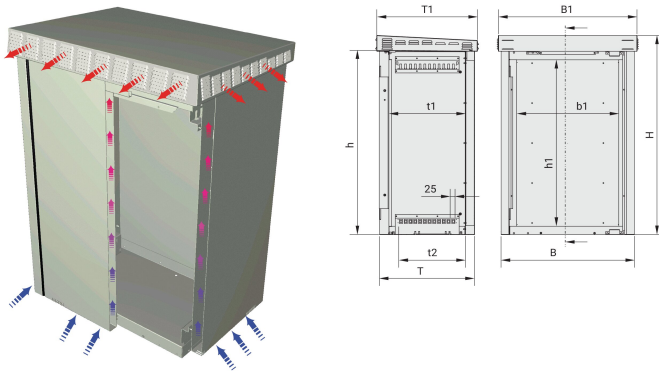

Unibody Outdoor-Schrank mit Einzeltür, 1100 H 20 HE, 700 B 500 T

Data Solutions

KATALOGNUMMER

11249-005

Telekommunikations- und Bahnanwendungen erfordern anspruchsvolle Elektronik in Outdoor-Umgebungen. Die nVent SCHROFF Outdoor-Schränke schützen solche elektronischen Komponenten vor extremen Witterungseinflüssen und Vandalismus und gewährleisten die Betriebskontinuität.

ZERTIFIZIERUNGEN

MERKMALE

Doppelwandig, Al

IP 55

Einteiliges Innengehäuse mit abnehmbarer Außenverkleidung

Wärmeableitung durch natürliche Konvektion, max. 5 W/K (11249-003)/6W/K (11249-005)