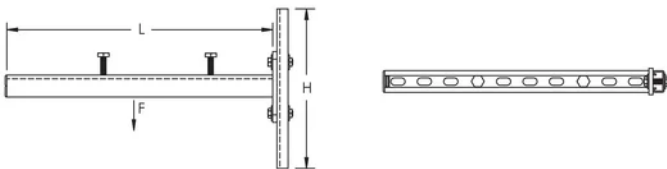

DIAGRAMME

WARNUNG

nVent-Produkte müssen in Übereinstimmung mit den Produktinformationsblättern und dem Schulungsmaterial von nVent installiert und verwendet werden. Informationsblätter sind verfügbar unter www.nVent.com sowie bei Ihrem nVent-Kundendienstvertreter. Unsachgemäße Installation, Missbrauch, Fehlanwendung oder andere Handlungen im Widerspruch zu den Anweisungen und Warnungen von nVent können zu Fehlfunktionen, Anlagenschäden, schwerer Körperverletzung sowie zum Tod führen und/oder haben die Annullierung der Garantie zur Folge.