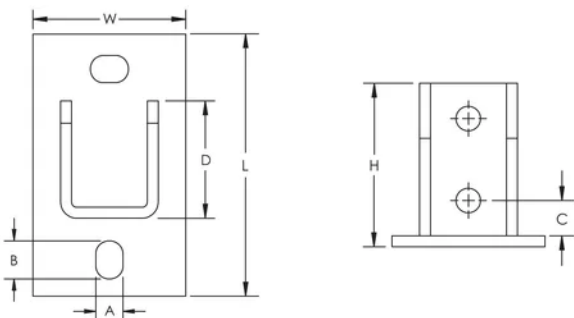

Rechteckige Grundplatte

SPEZIFIKATIONEN

Table 1/3

Katalognummer	Artikelnummer	Material	Oberfläche	Höhe (H)	Länge (L)	Breite (W)
ZGA512	313828	Stahl	Feuerverzinkt	100 mm	160mm	80 mm

Table 2/3

Katalognummer	Artikelnummer	A	B	C	D	Lochgröße (HS)
ZGA512	313828	14 mm	20 mm	32 mm	51 mm	14 mm

Table 3/3

Katalognummer	Artikelnummer	Dicke (T)
ZGA512	313828	6 mm

DIAGRAMME

WARNUNG

nVent-Produkte müssen in Übereinstimmung mit den Produktinformationsblättern und dem Schulungsmaterial von nVent installiert und verwendet werden. Informationsblätter sind verfügbar unter www.nVent.com sowie bei Ihrem nVent-Kundendienstvertreter. Unsachgemäße Installation, Missbrauch, Fehlanwendung oder andere Handlungen im Widerspruch zu den Anweisungen und Warnungen von nVent können zu Fehlfunktionen, Anlagenschäden, schwerer Körperverletzung sowie zum Tod führen und/oder haben die Annullierung der Garantie zur Folge.