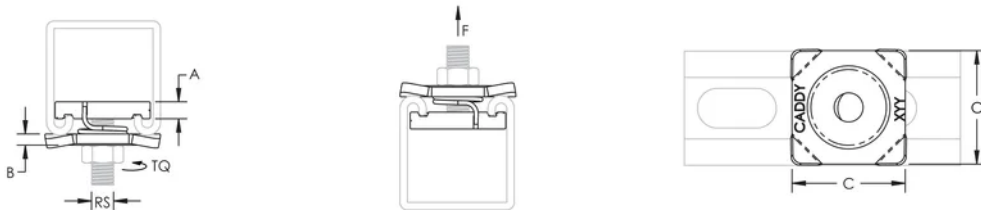

Katalognummer	Artikelnummer	Statische Last 1 (F1)	Statische Last 2 (F2)	Statische Last 3 (F3)
QSNM6EG	592900	2000N	2000N	2000N

ZUSÄTZLICHE PRODUKTDDETAILS

Die statische Last 1 entspricht einer Montageschienenendicke von 1,5 mm. Die statische Last 2 entspricht einer Montageschienenendicke von 2,0 mm. Die statische Last 3 entspricht einer Montageschienenendicke von 2,5 mm.

DIAGRAMME

WARNUNG

nVent-Produkte müssen in Übereinstimmung mit den Produktinformationsblättern und dem Schulungsmaterial von nVent installiert und verwendet werden. Informationsblätter sind verfügbar unter www.nVent.com sowie bei Ihrem nVent-Kundendienstvertreter. Unsachgemäße Installation, Missbrauch, Fehlanwendung oder andere Handlungen im Widerspruch zu den Anweisungen und Warnungen von nVent können zu Fehlfunktionen, Anlagenschäden, schwerer Körperverletzung sowie zum Tod führen und/oder haben die Annullierung der Garantie zur Folge.

Nordamerika

+1.800.753.9221
Option 1 – Kundendienst
Option 2 – Technischer
Support

Europa

Niederlande:
+31 800-0200135
Frankreich:
+33 800 901 793

Europa

Deutschland:
800 1890272
Sonstige Länder:
+31 13 5835404

APAC

Shanghai:
+ 86 21 2412 1618/19
Sydney:
+61 2 9751 8500

Unser starkes markenportfolio:

CADDY ERICO HOFFMAN ILSCO SCHROFF TRACHTE