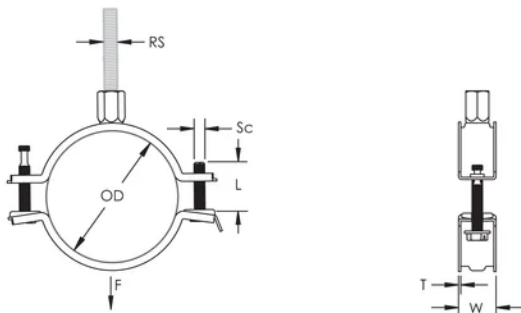

Material: Stahl

Oberfläche: Elektrolytisch verzinkt

Außendurchmesser (OD): 123 - 133 mm

Stangengröße (RS): M8;M10

Breite (W): 23 mm

Dicke (T): 2 mm

Schraubendurchmesser (Sc): 6

Schraubenlänge (L): 40mm

Statische Last: 3000N

DIAGRAMME

WARNUNG

nVent-Produkte müssen in Übereinstimmung mit den Produktinformationsblättern und dem Schulungsmaterial von nVent installiert und verwendet werden. Informationsblätter sind verfügbar unter www.nVent.com sowie bei Ihrem nVent-Kundendienstvertreter. Unsachgemäße Installation, Missbrauch, Fehlanwendung oder andere Handlungen im Widerspruch zu den Anweisungen und Warnungen von nVent können zu Fehlfunktionen, Anlagenschäden, schwerer Körperverletzung sowie zum Tod führen und/oder haben die Annullierung der Garantie zur Folge.

Nordamerika

+1.800.753.9221

Option 1 – Kundendienst

Option 2 – Technischer

Support

Europa

Niederlande:

+31 800-0200135

Frankreich:

+33 800 901 793

Europa

Deutschland:

800 1890272

Sonstige Länder:

+31 13 5835404

APAC

Shanghai:

+ 86 21 2412 1618/19

Sydney:

+61 2 9751 8500

Unser starkes markenportfolio:

CADDY

ERICO

HOFFMAN

ILSCO

SCHROFF

TRACHTE