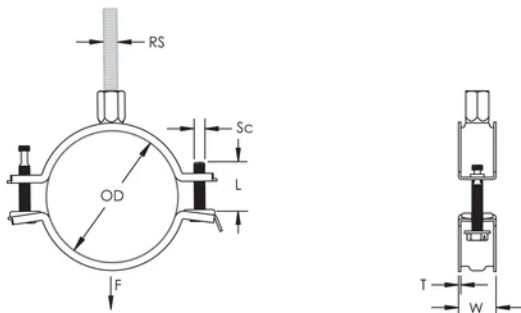

Material: Stahl

Oberfläche: Elektrolytisch verzinkt

Außendurchmesser (OD): 54 - 62 mm

Stangengröße (RS): M8;M10

NB/DN: 50

Rohrgröße: 2" Min

Breite (W): 21 mm

Dicke (T): 1.25 mm

Schraubendurchmesser (Sc): 6

Schraubenlänge (L): 32mm

Statische Last: 1500N

DIAGRAMME

WARNUNG

nVent-Produkte müssen in Übereinstimmung mit den Produktinformationsblättern und dem Schulungsmaterial von nVent installiert und verwendet werden. Informationsblätter sind verfügbar unter www.nVent.com sowie bei Ihrem nVent-Kundendienstvertreter. Unsachgemäße Installation, Missbrauch, Fehlanwendung oder andere Handlungen im Widerspruch zu den Anweisungen und Warnungen von nVent können zu Fehlfunktionen, Anlagenschäden, schwerer Körperverletzung sowie zum Tod führen und/oder haben die Annullierung der Garantie zur Folge.

Nordamerika

+1.800.753.9221

Option 1 – Kundendienst

Option 2 – Technischer

Support

Europa

Niederlande:

+31 800-0200135

Frankreich:

+33 800 901 793

Europa

Deutschland:

800 1890272

Sonstige Länder:

+31 13 5835404

APAC

Shanghai:

+ 86 21 2412 1618/19

Sydney:

+61 2 9751 8500

Unser starkes markenportfolio:

CADDY

ERICO

HOFFMAN

ILSCO

SCHROFF

TRACHTE