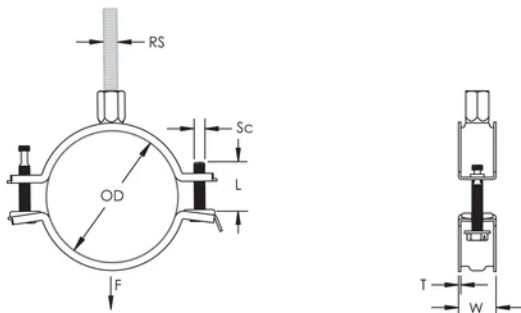

Die längeren Flansche erleichtern den Zugang zu den Schrauben beim Festziehen

Die Kombimutter kann an M8 und M10 Gewindestange angehängt werden, was die Materialhandhabung erleichtert

Die Schraubenlängen sind an die ausgeweiteten Klemmbereiche angepasst, damit wird die Lagerhaltung optimiert

## PRODUKTMERKMALE

Artikelnummer: 586806

Material: Stahl

Oberfläche: Elektrolytisch verzinkt

Außendurchmesser (OD): 41 - 48 mm

Stangengröße (RS): M8;M10

NB/DN: 32

Rohrgröße: 1 1/4" Min

Breite (W): 20 mm

Dicke (T): 1 mm

Schraubendurchmesser (Sc): 6

Schraubenlänge (L): 32mm

Statische Last: 1000N

## DIAGRAMME