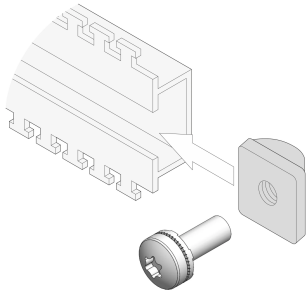

Slide Nuts with Screw

For variable assembly of 19" components outside the EIA increments

FUNKTIONER

Slide Nut Kit Slide nut for C-profiles

SPECIFIKATIONER

Finish:	Nickel Plated
Product Type:	Nut
Materiale:	Stainless Steel

Table 1/1

Katalognummer	Pakke mængde
21120-210	4
21120-211	50

ADVARSEL

nVent-produkter skal kun installeres og anvendes som angivet i nVents produktvejledninger og træningsmaterialer. Vejledninger er tilgængelige på www.nvent.com og hos din nVent kundeservicerepræsentant. Forkert installation, misbrug, fejlanvendelse eller anden undladelse af fuldt ud at følge nVents instruktioner og advarsler kan medføre funktionsfejl, materielle skader, alvorlige personskader eller død og/eller ugyldiggøre din garanti.