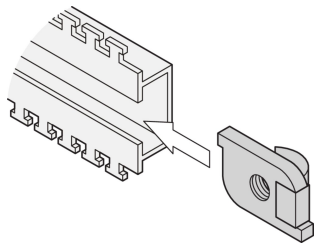

Slide Nut Kit for C-Rail

C-Rails are for better cable management. Installation generally behind the 19" uprights. They are compatible with standard cable clabs.

CERTIFICERINGER

FUNKTIONER

Slide nut for C-profiles

SPECIFIKATIONER

Product Type: Nut

Material: Stål

Table 1/1

Katalognummer	Pakke mængde	Type	Works With
21101-127	100	Slide Nut	
21120-140	100	Slide Nut	Varistar CP

ADVARSEL

nVent-produkter skal kun installeres og anvendes som angivet i nVents produktvejledninger og træningsmaterialer. Vejledninger er tilgængelige på www.nvent.com og hos din nVent kundeservicerepræsentant. Forkert installation, misbrug, fejlanvendelse eller anden unkladelse af fuldt ud at følge nVents instruktioner og advarsler kan medføre funktionsfejl, materielle skader, alvorlige personskader eller død og/eller ugyldiggøre din garanti.