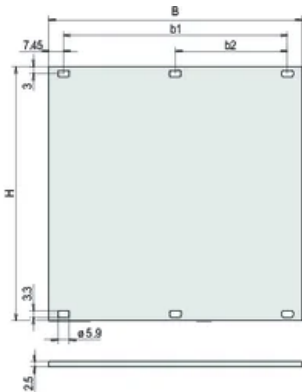

Table 1/2

Katalognummer	Rack Height	Højde (H)	Rack Width	Bredde (W)	Dybde (D)	Pakke mængde
20850-423	1U	39.5mm	28HP	141.9mm	2.5mm	1
20850-425	1U	39.5mm	63HP	319.7mm	2.5mm	1

Katalognummer	Rack Height	Højde (H)	Rack Width	Bredde (W)	Dybde (D)	Pakke mængde
20850-426	1U	39.5mm	84HP	426.4mm	2.5mm	1
20850-424	1U	39.5mm	42HP	213mm	2.5mm	1

## DIAGRAMS