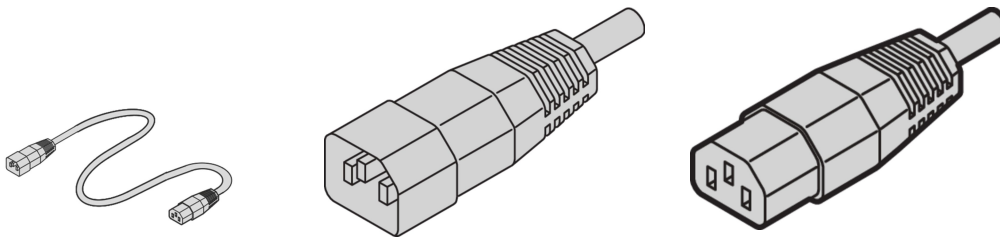

Mains Cable, IEC C14 to C13, 0.5 m, Black

KATALOGNUMMER

60110-360

nVent SCHROFF Mains cable provides practical, universal fastening with variable attachment facilities. They are general in nature and fit in to different applications like Fans, cabinet lights, etc., Industrial PC connections, Uninterruptible power supplies, Systems.

CERTIFICERINGER

FUNKTIONER

Applications: Fans, cabinet lights, Industrial PC connections, Uninterruptible power supplies and Systems

PRODUKTEGENSKABER

Input Connector: IEC C14

Output Connector: IEC C13

Length: 500mm

Pakke mængde: 1

Farve: Black

Connector Type: Straight

Materiale: PVC

Product Type: Cable

Net Weight: 0.09kg

ADVARSEL

nVent-produkter skal kun installeres og anvendes som angivet i nVents produktvejledninger og træningsmaterialer. Vejledninger er tilgængelige på www.nvent.com og hos din nVent kundeservicerepræsentant. Forkert installation, misbrug, fejlanvendelse eller anden unkladelse af fuldt ud at følge nVents instruktioner og advarsler kan medføre funktionsfejl, materielle skader, alvorlige personskader eller død og/eller ugyldiggøre din garanti.