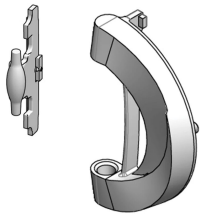

# Novastar Door Hinge Bracket Kit for Glass Door

## KATALOGNUMMER

**27230-133**

Novastar Hinge Spare Part.

## FUNKTIONER

Novastar Hinge Spare Part