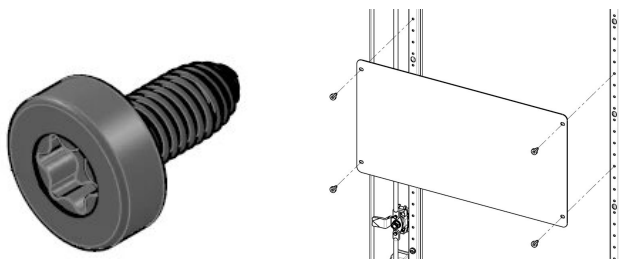

Fixing Kit for Door Bar

KATALOGNUMMER

24630-277

For variable assembly of panels or cables on the door bars of a Varistar CP cabinet

FUNKTIONER

For variable assembly of panels or cables on the door bars

PRODUKTEGENSKABER

Product Type: Screw

Materiale: Carbon Steel

Finish: Forzinket Stål

Pakke mængde: 50

ADVARSEL

nVent-produkter skal kun installeres og anvendes som angivet i nVents produktvejledninger og træningsmaterialer. Vejledninger er tilgængelige på www.nvent.com og hos din nVent kundeservicerepræsentant. Forkert installation, misbrug, fejlanvendelse eller anden unladelse af fuldt ud at følge nVents instruktioner og advarsler kan medføre funktionsfejl, materielle skader, alvorlige personskader eller død og/eller ugyldiggøre din garanti.