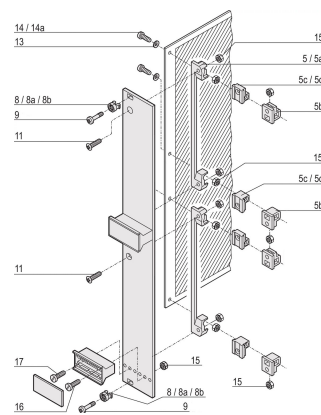

Countersunk Screw, Raised, Torx M2.5 x 8 mm, Nickel Plated; 100 pieces

KATALOGNUMMER

24560-164

Countersunk screws are used for numerous mounting options in a subrack or desktop case.

CERTIFICERINGER

FUNKTIONER

Countersunk screw

PRODUKTEGENSKABER

Length: 8mm

Materiale: Stål

Finish: Nickel Plated

Pakke mængde: 100

Thread Size: M2.5

Højde: 4.7mm

Product Type: Screw

Type: Countersunk Screw

Bredde: 4.7mm

Works With: Front Panels

Thread Type: Metric

ADVARSEL

nVent-produkter skal kun installeres og anvendes som angivet i nVents produktvejledninger og træningsmaterialer. Vejledninger er tilgængelige på www.nvent.com og hos din nVent kundeservicerepræsentant. Forkert installation, misbrug, fejlanvendelse eller anden unladelse af fuldt ud at følge nVents instruktioner og advarsler kan medføre funktionsfejl, materielle skader, alvorlige personskader eller død og/eller ugyldiggøre din garanti.