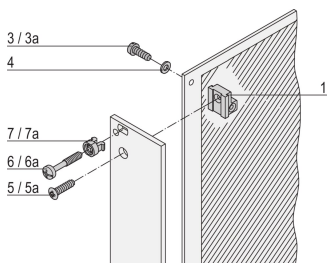

Countersunk Screw, Raised, Torx M2.5 x 8 mm, Nickel Plated; 100 pieces

KATALOGNUMMER

24560-164

Countersunk screws are used for numerous mounting options in a subrack or desktop case.

CERTIFICERINGER

FUNKTIONER

Countersunk screw

PRODUKTEGENSKABER

Length: 8mm

Materiale: Stål

Finish: Nickel Plated

Pakke mængde: 100

Thread Size: M2.5

Højde: 4.7mm

Product Type: Screw

Type: Countersunk Screw

Bredde: 4.7mm

Works With: Front Panels

Thread Type: Metric

ADVARSEL

nVent-produkter skal kun installeres og anvendes som angivet i nVents produktvejledninger og træningsmaterialer. Vejledninger er tilgængelige på www.nvent.com og hos din nVent kundeservicerepræsentant. Forkert installation, misbrug, fejlanvendelse eller anden unladelse af fuldt ud at følge nVents instruktioner og advarsler kan medføre funktionsfejl, materielle skader, alvorlige personskader eller død og/eller ugyldiggøre din garanti.