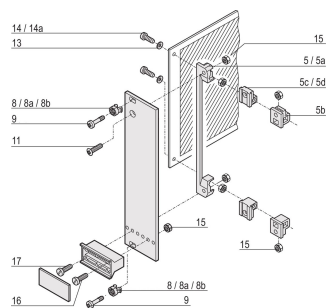

Countersunk Screw, Raised, Torx M2.5 x 8 mm, Nickel Plated; 100 pieces

KATALOGNUMMER

24560-164

Countersunk screws are used for numerous mounting options in a subrack or desktop case.

CERTIFICERINGER

FUNKTIONER

Countersunk screw

PRODUKTEGENSKABER

Length: 8mm

Materiale: Stål

Finish: Nickel Plated

Pakke mængde: 100

Thread Size: M2.5

Højde: 4.7mm

Product Type: Screw

Type: Countersunk Screw

Bredde: 4.7mm

Works With: Front Panels

Thread Type: Metric

ADVARSEL

nVent-produkter skal kun installeres og anvendes som angivet i nVents produktvejledninger og træningsmaterialer. Vejledninger er tilgængelige på www.nvent.com og hos din nVent kundeservicerepræsentant. Forkert installation, misbrug, fejlanvendelse eller anden unladelse af fuldt ud at følge nVents instruktioner og advarsler kan medføre funktionsfejl, materielle skader, alvorlige personskader eller død og/eller ugyldiggøre din garanti.