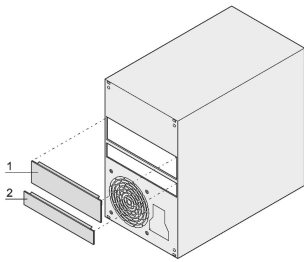

Drive Disc Cover for Slim Line Drive

KATALOGNUMMER

24496-122

Cover to close the cutout of a optical drive bay when drive is not installed.

FUNKTIONER

Front panel is clipped into drive unit cut-out with clamping device

PRODUKTEGENSKABER

Product Type: Cover

Works With: Systems

Pakke mængde: 1

Gross Weight: 0.035kg

ADVARSEL

nVent-produkter skal kun installeres og anvendes som angivet i nVents produktvejledninger og træningsmaterialer. Vejledninger er tilgængelige på www.nvent.com og hos din nVent kundeservicerepræsentant. Forkert installation, misbrug, fejlanvendelse eller anden undladelse af fuldt ud at følge nVents instruktioner og advarsler kan medføre funktionsfejl, materielle skader, alvorlige personskader eller død og/eller ugyldiggøre din garanti.