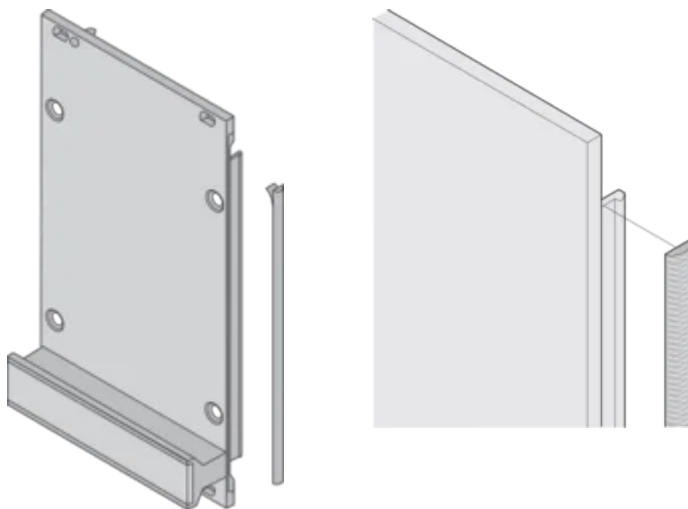

Højde (H): 97mm

Materiale: Thermoplastik Halogenfri

Produktfamilie: EuropacPRO; RatiopacPRO; RatiopacPRO AIR; PropacPRO; Frame Type Plug-In Unit

Product Type: Shielding Kit

Bredde (W): 3.8mm

Works With: Subracks; Cases; Front Panels

Flammability Rating: UL® 94V-0

Net Weight: 0.048kg

YDERLIGERE PRODUKTOPLYSNINGER

EMC gaskets (textile) are required for shielding the front panels.

DIAGRAMS

ADVARSEL

---

nVent-produkter skal kun installeres og anvendes som angivet i nVents produktvejledninger og træningsmaterialer. Vejledninger er tilgængelige på www.nvent.com og hos din nVent kundeservicerepræsentant. Forkert installation, misbrug, fejlanvendelse eller anden undladelse af fuldt ud at følge nVents instruktioner og advarsler kan medføre funktionsfejl, materielle skader, alvorlige personskader eller død og/eller ugyldiggøre din garanti.