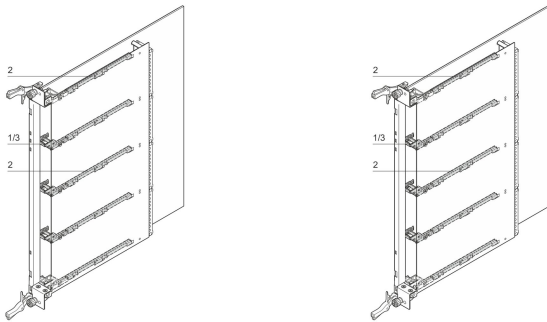

Guide Rail for AdvancedMC Mid-Size Modules

KATALOGNUMMER

20849-166

Guide rail for AdvancedMC mid-size modules.

FUNKTIONER

Plastic guide rail, PBT, UL 94 V-0, green

Board guiding is always done with support member (strut) and guide rail

Support member (strut) assembled between the covers A and B

Guide rails are clipped into the cover

Optional ESD-clip available

PRODUKTEGENSKABER

Product Type: Guide Rail

Produktfamilie: AdvancedMC

Type: Guide

Materiale: Polybutylene Terephthalate

Farve: Green

Pakke mængde: 10

Net Weight: 0.02kg

ADVARSEL

nVent-produkter skal kun installeres og anvendes som angivet i nVents produktvejledninger og træningsmaterialer. Vejledninger er tilgængelige på www.nvent.com og hos din nVent kundeservicerepræsentant. Forkert installation, misbrug, fejlanvendelse eller anden undladelse af fuldt ud at følge nVents instruktioner og advarsler kan medføre funktionsfejl,