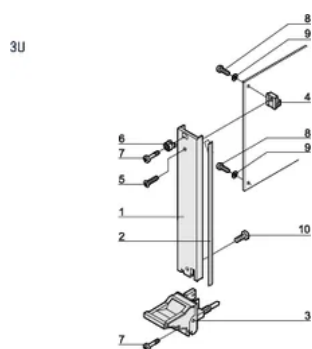

CERTIFICERINGER

FUNKTIONER

U-shaped front panel for textile gasket

Suitable for insertion and extraction forces up to 700 N (per pair)

Enable the installation of a microswitch

Enable the installation of coding pegs in accordance with IEC 60297-3-103/ IEEE 1101.10

PRODUKTEGENSKABER

Rack Width: 8HP

Pakke mængde: 1

Håndtagstype: IEL

Mounting: Screw-on Rear IO

Gasket Type: Textile EMC

Front Finish: Anodized

Rear Finish: Etched

Treated Edges: No

Complies With: IEC 60297-3-102; IEEE 1101.10; IEC 60297-3-103; IEEE 1101.1/11

EMC Shielding: Yes

Finish: Anodized; Passivated

Højde (H): 128.4mm

Materiale: Aluminium

Product Type: Front Panel

Rack Height: 3U

Type: Front Panel with Handle (PIU)

Bredde (W): 40.3mm

Net Weight: 0.1kg

DIAGRAMS

ADVARSEL

nVent-produkter skal kun installeres og anvendes som angivet i nVents produktvejledninger og træningsmaterialer. Vejledninger er tilgængelige på www.nvent.com og hos din nVent kundeservicerepræsentant. Forkert installation, misbrug, fejlanvendelse eller anden undladelse af fuldt ud at følge nVents instruktioner og advarsler kan medføre funktionsfejl, materielle skader, alvorlige personskader eller død og/eller ugyldiggøre din garanti.