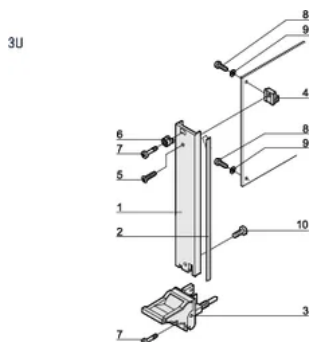

PRODUKTEGENSKABER

Rack Width: 4HP

Pakke mængde: 1

Håndtagstype: IEL

Mounting: Screw-on Rear IO

Gasket Type: Textile EMC

Front Finish: Anodized

Rear Finish: Etched

Treated Edges: No

Complies With: IEC 60297-3-102; IEEE 1101.10; IEC 60297-3-103; IEEE 1101.1/11

EMC Shielding: Yes

Finish: Anodized; Passivated

Højde (H): 128.4mm

Materiale: Aluminium

Product Type: Front Panel

Rack Height: 3U

Type: Front Panel with Handle (PIU)

Bredde (W): 20mm

Net Weight: 0.08kg

DIAGRAMS

ADVARSEL

nVent-produkter skal kun installeres og anvendes som angivet i nVents produktvejledninger og træningsmaterialer. Vejledninger er tilgængelige på www.nvent.com og hos din nVent kundeservicerepræsentant. Forkert installation, misbrug, fejlanvendelse eller anden unndladelse af fuldt ud at følge nVents instruktioner og advarsler kan medføre funktionsfejl, materielle skader, alvorlige personskader eller død og/eller ugyldiggøre din garanti.