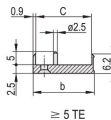

3 HE

6 HE

4 TE

5 TE

Plug-in unit, with IEL inserter/extractor black handle, 6 U, front assembly. The U-shaped front panel enable shielding with a textile gasket.

CERTIFICERINGER