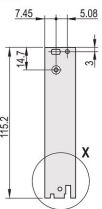

3 HE

6 HE

4 TE

5 TE

Plug-in unit, with IEL inserter/extractor black handle, 6 U, front assembly. The U-shaped front panel enable shielding with a textile gasket.

CERTIFICERINGER