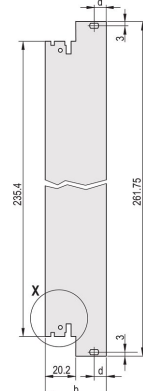

Plug-In Unit Kit With IEL Handle, Shielded, Black, 6 U, 8 HP

KATALOGNUMMER

20848-596

3 HE

6 HE

4 TE

5 TE

Plug-in unit, with IEL inserter/extractor black handle, 6 U, front assembly. The U-shaped front panel enable shielding with a textile gasket.

CERTIFICERINGER

FUNKTIONER

U-shaped front panel for textile gasket

Suitable for insertion and extraction forces up to 700 N (per pair)

Enable the installation of a microswitch

Enable the installation of coding pegs in accordance with IEC 60297-3-103/ IEEE 1101.10

PRODUKTEGENSKABER

Rack Width: 8HP

Pakke mængde: 1

Håndtagstype: IEL

Mounting: Screw-on Front; Screw-on Rear IO

Gasket Type: Textile EMC

Front Finish: Anodized

Rear Finish: Etched

Rack Height: 6U

Type: Front Panel with Handle (PIU)

Bredde (W): 40.3mm

Net Weight: 0.153kg

DIAGRAMS

ADVARSEL

nVent-produkter skal kun installeres og anvendes som angivet i nVents produktvejledninger og træningsmaterialer. Vejledninger er tilgængelige på www.nvent.com og hos din nVent kundeservicerepræsentant. Forkert installation, misbrug, fejlanvendelse eller anden unndladelse af fuldt ud at følge nVents instruktioner og advarsler kan medføre funktionsfejl, materielle skader, alvorlige personskader eller død og/eller ugyldiggøre din garanti.