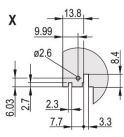

3 HE

6 HE

4 TE

5 TE

Plug-in unit, with IEL inserter/extractor black handle, 6 U, front assembly. The U-shaped front panel enable shielding with a textile gasket.

CERTIFICERINGER