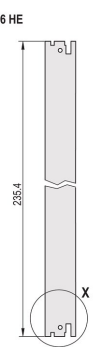

Plug-In Unit Kit With IEL Handle, Shielded, Black, 6 U, 8 HP

KATALOGNUMMER

20848-596

3 HE

6 HE

4 TE

5 TE

Plug-in unit, with IEL inserter/extractor black handle, 6 U, front assembly. The U-shaped front panel enable shielding with a textile gasket.

CERTIFICERINGER

FUNKTIONER

U-shaped front panel for textile gasket

Suitable for insertion and extraction forces up to 700 N (per pair)

Enable the installation of a microswitch

Enable the installation of coding pegs in accordance with IEC 60297-3-103/ IEEE 1101.10

PRODUKTEGENSKABER

Rack Width: 8HP

Pakke mængde: 1

Håndtagstype: IEL

Mounting: Screw-on Front; Screw-on Rear IO

Gasket Type: Textile EMC

Front Finish: Anodized

Rear Finish: Etched

Rack Height: 6U

Type: Front Panel with Handle (PIU)

Bredde (W): 40.3mm

Net Weight: 0.153kg

DIAGRAMS

ADVARSEL

nVent-produkter skal kun installeres og anvendes som angivet i nVents produktvejledninger og træningsmaterialer. Vejledninger er tilgængelige på www.nvent.com og hos din nVent kundeservicerepræsentant. Forkert installation, misbrug, fejlanvendelse eller anden unndladelse af fuldt ud at følge nVents instruktioner og advarsler kan medføre funktionsfejl, materielle skader, alvorlige personskader eller død og/eller ugyldiggøre din garanti.