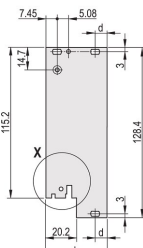

3 HE

6 HE

4 TE

5 TE

Plug-in unit, with IEL inserter/extractor black handle, 6 U, front assembly. The U-shaped front panel enable shielding with a textile gasket.

CERTIFICERINGER