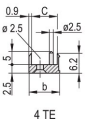

3 HE

6 HE

4 TE

5 TE

Plug-in unit, with IEL inserter/extractor black handle, 6 U, front assembly. The U-shaped front panel enable shielding with a textile gasket.

CERTIFICERINGER