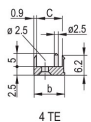

3 HE

6 HE

4 TE

5 TE

Plug-in unit, with IEL inserter/extractor black handle, 6 U, front assembly. The U-shaped front panel enable shielding with a textile gasket.

CERTIFICERINGER