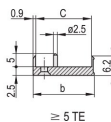

3 HE

6 HE

4 TE

5 TE

Plug-in unit, with IEL inserter/extractor black handle, 6 U, front assembly. The U-shaped front panel enable shielding with a textile gasket.

CERTIFICERINGER