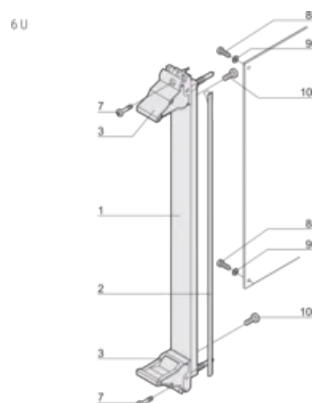

PRODUKTEGENSKABER

Rack Width: 4HP

Pakke mængde: 1

Håndtagstype: IEL

Mounting: Screw-on Front; Screw-on Rear IO

Gasket Type: Textile EMC

Front Finish: Anodized

Rear Finish: Etched

Treated Edges: No

Complies With: IEC 60297-3-102; IEEE 1101.10; IEC 60297-3-103; IEEE 1101.1/11

EMC Shielding: Yes

Finish: Anodized; Passivated

Højde (H): 261.8mm

Materiale: Aluminium

Product Type: Front Panel

Rack Height: 6U

Type: Front Panel with Handle (PIU)

Bredde (W): 20mm

Net Weight: 0.105kg

DIAGRAMS

ADVARSEL

nVent-produkter skal kun installeres og anvendes som angivet i nVents produktvejledninger og træningsmaterialer. Vejledninger er tilgængelige på www.nvent.com og hos din nVent kundeservicerepræsentant. Forkert installation, misbrug, fejlanvendelse eller anden unndladelser af fuldt ud at følge nVents instruktioner og advarsler kan medføre funktionsfejl, materielle skader, alvorlige personskader eller død og/eller ugyldiggøre din garanti.