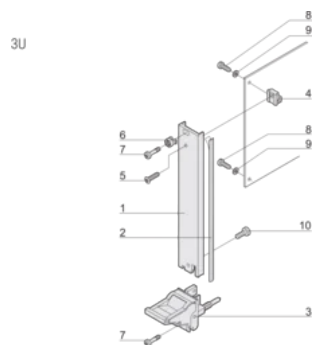

Treated Edges: No

Complies With: IEC 60297-3-102; IEEE 1101.10; IEC 60297-3-103; IEEE 1101.1/11

EMC Shielding: Yes

Finish: Anodized; Passivated

Højde (H): 128.4mm

Materiale: Aluminium

Product Type: Front Panel

Rack Height: 3U

Type: Front Panel with Handle (PIU)

Bredde (W): 20mm

Net Weight: 0.07kg

DIAGRAMS

ADVARSEL

nVent-produkter skal kun installeres og anvendes som angivet i nVents produktvejledninger og træningsmaterialer.