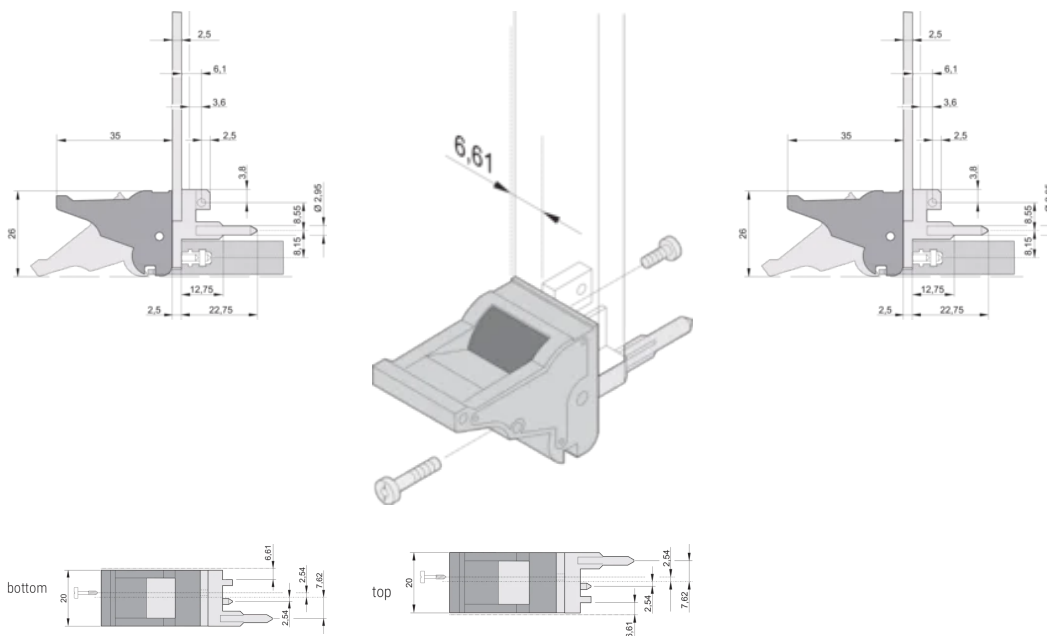

CERTIFICERINGER

FUNKTIONER

Suitable for insertion and extraction forces up to 700 N (per pair)

In accordance with IEEE 1101.10 and IEC 60297-3-102

A microswitch can be mounted

0.1" offset is used for PSUs with SMD Plus

Type: Inserter/Extractor, 0.1" Offset

Works With: Front Panels

Gross Weight: 0.248kg

YDERLIGERE PRODUKTOPLYSNINGER

Please order Coding pegs and Microswitch separately.

DIAGRAMS

ADVARSEL

nVent-produkter skal kun installeres og anvendes som angivet i nVents produktvejledninger og træningsmaterialer. Vejledninger er tilgængelige på www.nvent.com og hos din nVent kundeservicerepræsentant. Forkert installation, misbrug, fejlanvendelse eller anden unladelse af fuldt ud at følge nVents instruktioner og advarsler kan medføre funktionsfejl, materielle skader, alvorlige personskader eller død og/eller ugyldiggøre din garanti.