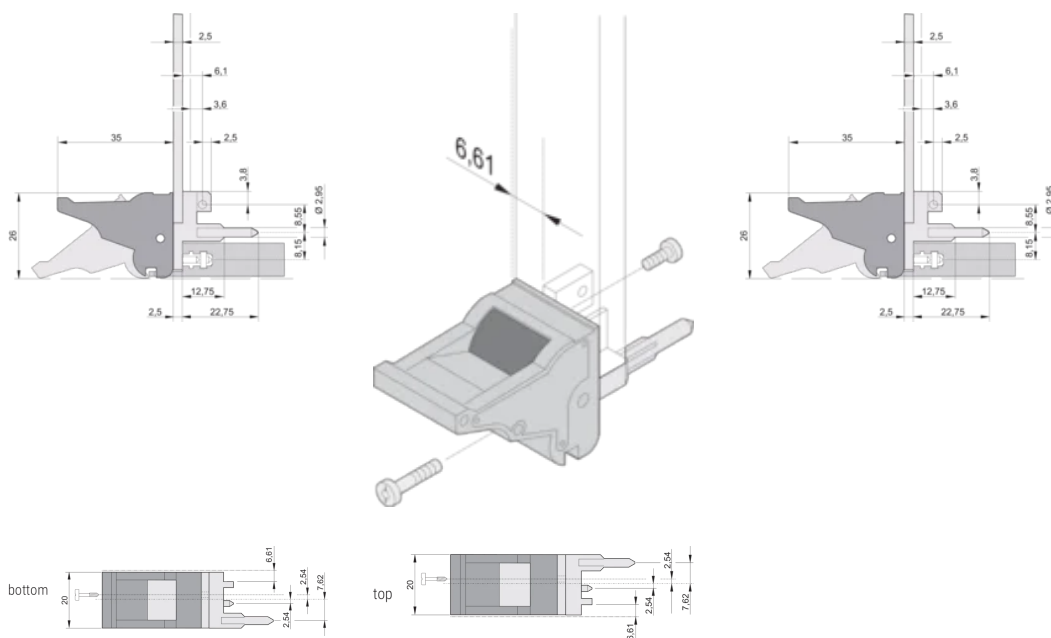

CERTIFICERINGER

FUNKTIONER

Suitable for insertion and extraction forces up to 700 N (per pair)

In accordance with IEEE 1101.10 and IEC 60297-3-102

A microswitch can be mounted

0.1" offset is used for PSUs with SMD Plus

Type: Inserter/Extractor, 0.1" Offset

Works With: Front Panels

Gross Weight: 0.25kg

YDERLIGERE PRODUKTOPLYSNINGER

Please order Coding pegs and Microswitch separately.

DIAGRAMS

ADVARSEL

nVent-produkter skal kun installeres og anvendes som angivet i nVents produktvejledninger og træningsmaterialer. Vejledninger er tilgængelige på www.nvent.com og hos din nVent kundeservicerepræsentant. Forkert installation, misbrug, fejlanvendelse eller anden unladelse af fuldt ud at følge nVents instruktioner og advarsler kan medføre funktionsfejl, materielle skader, alvorlige personskader eller død og/eller ugyldiggøre din garanti.