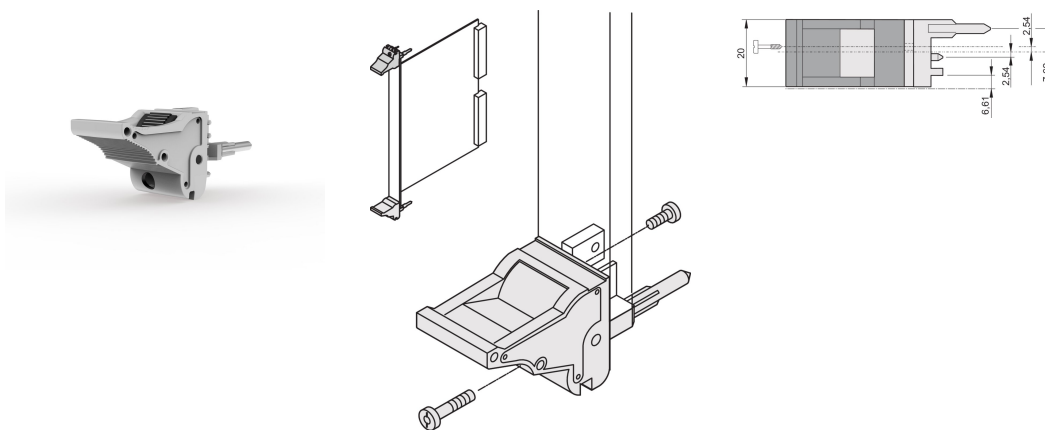

Insertor/Extractor Handle Type IEL, Grey Lever, Black Button, Bottom, 10 Pieces

KATALOGNUMMER

20817-690

The inserter/extractor handle, type IEL in accordance with IEEE 1101.10. 0,1" offset Two of these handles can overcome a single lever force of 700 N (per pair).

CERTIFICERINGER

FUNKTIONER

Suitable for insertion and extraction forces up to 700 N (per pair)

In accordance with IEEE 1101.10 and IEC 60297-3-102

A microswitch can be mounted

0.1" offset is used for PSUs with SMD Plus

PRODUKTEGENSKABER

Pakke mængde: 10

Håndtagstype: IEL; Bottom Front

Flammability Rating: UL® 94V-0

Farve: Grey

Complies With: EN 45545-2

Materiale: Polycarbonate

Product Type: Handle

Type: Inserter/Extractor, 0.1" Offset

Works With: Front Panels

Gross Weight: 0.25kg

YDERLIGERE PRODUKTOPLYSNINGER

Please order Coding pegs and Microswitch separately.

DIAGRAMS

ADVARSEL

nVent-produkter skal kun installeres og anvendes som angivet i nVents produktvejledninger og træningsmaterialer. Vejledninger er tilgængelige på www.nvent.com og hos din nVent kundeservicerepræsentant. Forkert installation, misbrug, fejlanvendelse eller anden unladelse af fuldt ud at følge nVents instruktioner og advarsler kan medføre funktionsfejl, materielle skader, alvorlige personskader eller død og/eller ugyldiggøre din garanti.