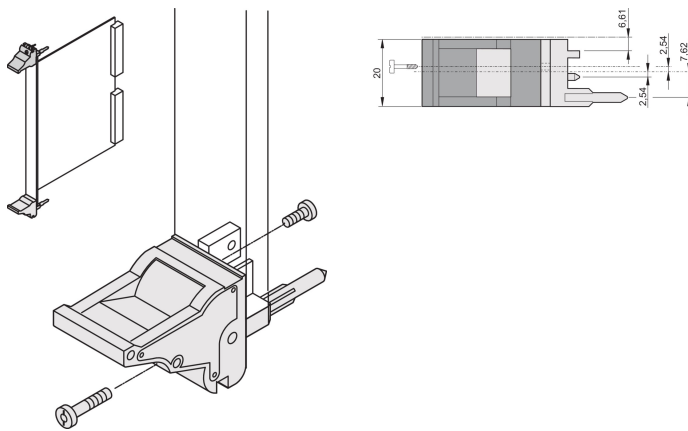

Insertor/Extractor Handle Type IEL, Black Lever, Grey Button, Top, 100 Pieces

KATALOGNUMMER

20817-685

The insertor/extractor handle, type IEL in accordance with IEEE 1101.10. 0,1" offset Two of these handles can overcome a single lever force of 700N (per pair).

CERTIFICERINGER

FUNKTIONER

Suitable for insertion and extraction forces up to 700 N (per pair)

In accordance with IEEE 1101.10 and IEC 60297-3-102

A microswitch can be mounted

0.1" offset is used for PSUs with SMD Plus

Type: Inserter/Extractor, 0.1" Offset

Works With: Front Panels

Gross Weight: 2.384kg

YDERLIGERE PRODUKTOPLYSNINGER

Please order Coding pegs and Microswitch separately.

DIAGRAMS

ADVARSEL

nVent-produkter skal kun installeres og anvendes som angivet i nVents produktvejledninger og træningsmaterialer. Vejledninger er tilgængelige på www.nvent.com og hos din nVent kundeservicerepræsentant. Forkert installation, misbrug, fejlanvendelse eller anden unndladelse af fuldt ud at følge nVents instruktioner og advarsler kan medføre funktionsfejl, materielle skader, alvorlige personskader eller død og/eller ugyldiggøre din garanti.