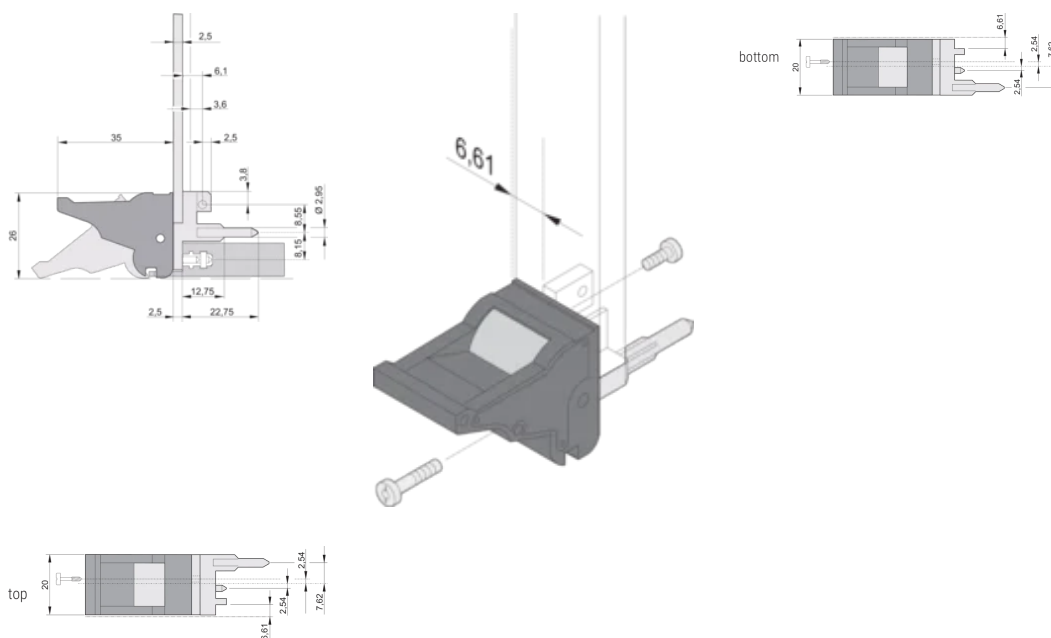

CERTIFICERINGER

FUNKTIONER

Suitable for insertion and extraction forces up to 700 N (per pair)

In accordance with IEEE 1101.10 and IEC 60297-3-102

A microswitch can be mounted

0.1" offset is used for PSUs with SMD Plus

Type: Inserter/Extractor, 0.1" Offset

Works With: Front Panels

Gross Weight: 2.384kg

YDERLIGERE PRODUKTOPLYSNINGER

Please order Coding pegs and Microswitch separately.

DIAGRAMS

ADVARSEL

nVent-produkter skal kun installeres og anvendes som angivet i nVents produktvejledninger og træningsmaterialer. Vejledninger er tilgængelige på www.nvent.com og hos din nVent kundeservicerepræsentant. Forkert installation, misbrug, fejlanvendelse eller anden unndladelse af fuldt ud at følge nVents instruktioner og advarsler kan medføre funktionsfejl, materielle skader, alvorlige personskader eller død og/eller ugyldiggøre din garanti.