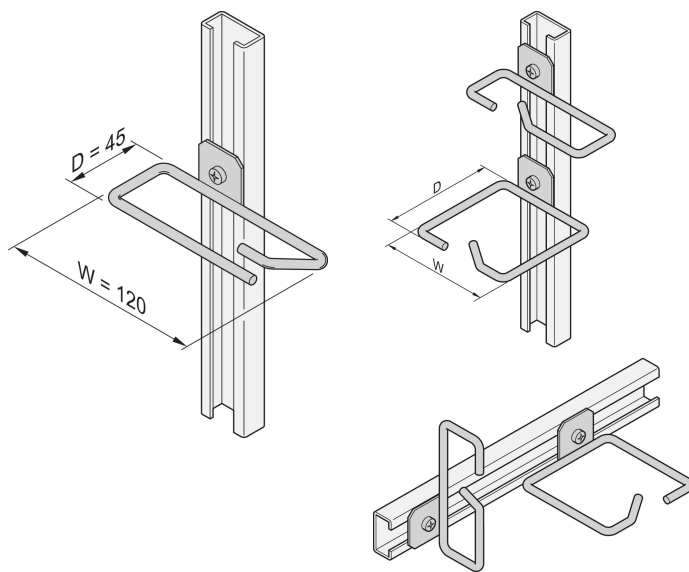

Cable Eye for C-Rail, Steel, 120 x 45 mm

KATALOGNUMMER

20118-339

Cable eyes can be attached to slide rails, cable panels, etc.

CERTIFICERINGER

FUNKTIONER

Cable eye for C-profile

PRODUKTEGENSKABER

Materiale: Stål

Pakke mængde: 4

Finish: Forzinket Stål

Produktfamilie: Labrack

Product Type: Cable Eye

YDERLIGERE PRODUKTOPLYSNINGER

Please order assembly kit separately.

ADVARSEL