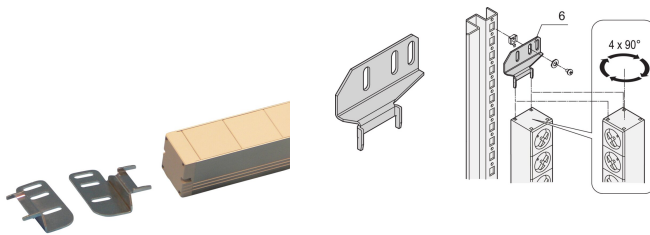

PDU Mounting Bracket for Vertical Mounting

KATALOGNUMMER

20110-068

Assembly kits for PDUs. Allows easy integration of PDUs in a rack.

CERTIFICERINGER

FUNKTIONER

Easy assembly of basic and RackPower PDUs

PRODUKTEGENSKABER

Type: Basic PDU

Pakke mængde: 2

Materiale: Stainless Steel

Product Type: Bracket

Gross Weight: 0.142kg

ADVARSEL

nVent-produkter skal kun installeres og anvendes som angivet i nVents produktvejledninger og træningsmaterialer. Vejledninger er tilgængelige på www.nvent.com og hos din nVent kundeservicerepræsentant. Forkert installation, misbrug, fejlanvendelse eller anden undladelse af fuldt ud at følge nVents instruktioner og advarsler kan medføre funktionsfejl, materielle skader, alvorlige personskader eller død og/eller ugyldiggøre din garanti.