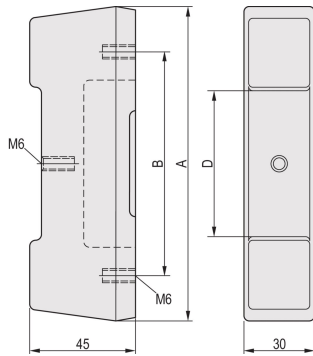

CompacPRO Rear Foot

The rear foot enables the assembly of the rear hood.

CERTIFICERINGER

FUNKTIONER

PU foam, black

SPECIFIKATIONER

- Works With:** Cases
- Produktfamilie:** RatiopacPRO; RatiopacPRO AIR; CompacPRO; PropacPRO; Inpac
- Product Type:** Foot
- Type:** Foot
- Materiale:** Polyurethane

Table 1/1

Katalognummer	Rack Height	Pakke mængde
20823-669	4U	1
20823-668	3U	2

ADVARSEL

nVent-produkter skal kun installeres og anvendes som angivet i nVents produktvejledninger og træningsmaterialer. Vejledninger er tilgængelige på www.nvent.com og hos din nVent kundeservicerepræsentant. Forkert installation, misbrug, fejlanvendelse eller anden unndladelser af fuldt ud at følge nVents instruktioner og advarsler kan medføre funktionsfejl, materielle skader, alvorlige personskader eller død og/eller ugyldiggøre din garanti.