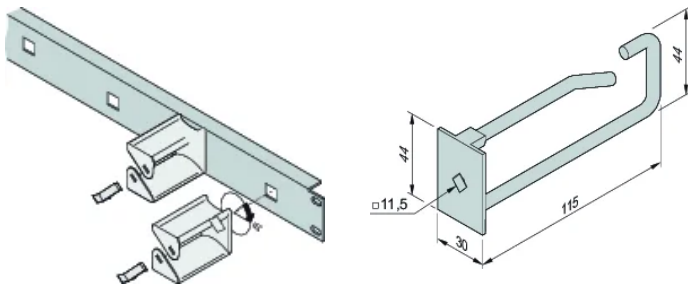

Cable Eye for 19" Front Panel

Simple to fit cable eyes into 19" front panel for cable eyes.

CERTIFICERINGER

FUNKTIONER

Simple to fit cable eyes into 19" front panel for cable eyes. Insert cable eyes into frontpanel and rotate them 45°

SPECIFIKATIONER

- Bredde (W):** 30mm
- Product Type:** Cable Eye
- Works With:** Varistar CP

Table 1/2

Katalognummer	Materiale	Dybde (D)	Pakke mængde	Farve	Finish	Højde (H)
60118-473	Stål, Polyamide	85.3mm	5		Forzinket Stål	44mm
60118-457	Stål, Polyamide	120.8mm	5		Forzinket Stål	44mm
60118-459	Polyamide	103.2mm	5	Black		42.5mm
60118-458	Polyamide	59mm	5	Black		42.5mm
60118-474	Stål, Polyamide	120.3mm	5		Forzinket Stål	44mm

Table 2/2

Katalognummer	Length (L)	Cable Type
60118-473	80mm	Double
60118-457	115mm	Single
60118-459	100mm	Single
60118-458	55mm	Single
60118-474	115mm	Double

DIAGRAMS

ADVARSEL

nVent-produkter skal kun installeres og anvendes som angivet i nVents produktvejledninger og træningsmaterialer. Vejledninger er tilgængelige på www.nvent.com og hos din nVent kundeservicerepræsentant. Forkert installation, misbrug, fejlanvendelse eller anden unkladelse af fuldt ud at følge nVents instruktioner og advarsler kan medføre funktionsfejl, materielle skader, alvorlige personskader eller død og/eller ugyldiggøre din garanti.