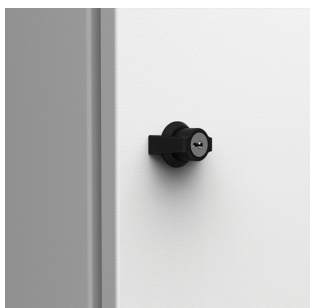

Håndtag | Vægskabe, ALT

Dette håndtag giver forskellige kompatible nøglemuligheder og begrænser adgangen til skabet til kun at omfatte nøgleindehavere og letter desuden åbning og lukning af døren.

FUNKTIONER

Beskrivelse: Alternative håndtag til erstatning af standardlås.

Pakke størrelse: 1 stk.

SPECIFIKATIONER

Table 1/1						
Katalognummer	Højde	Bredde	Dybde	Key Type	Key Code	Håndtagstype
ALT560	40mm	19mm	48mm	NA		Plastic handle
ALT561	78mm	23mm	69mm	Ronis	M21323	Chrome Plated T-Handle with Cylinder Lock
ALT565	50mm	30mm	48mm	NA		Plastic Swing Handle for Half Cylinder
ALT563	50mm	30mm	48mm	Ronis	5333	Plastic Handle with Cylinder Lock
ALT562	50mm	30mm	48mm	Ronis	M21323	Chrome Plated T-Handle with Cylinder Lock