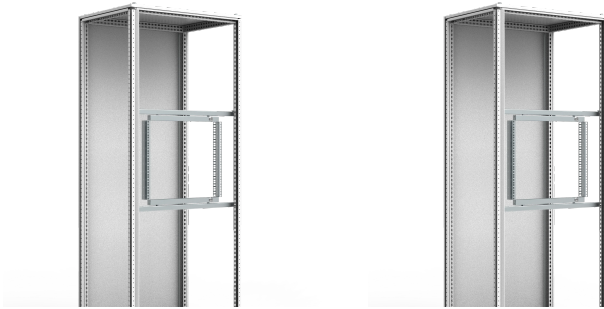

## Svingramme i partiel højde, SFCP

En svingramme i delvis højde til 19" udstyr, som giver ekstra plads til montering af sådant udstyr, samt adgang til bagsiden af monterede komponenter og udstyr efter åbning.

### FUNKTIONER

Beskrivelse: Svingramme i delvis højde til 19 tommer komponenter med mulighed for venstre- eller højreåbning. Kan bruges i vægskabe i stål og kombinerbare og kompakte gulvskabe i stål. Fast S-formet rammeprofil udstyret med 19" hulmønster i front og bagside. Forzinket ramme for direkte jording af de monterede komponenter. Standard åbningsvinkel 125-155 grader. Montering i vægskabe i stål kræver SFBP tværgående understøtning i kombination med AVB. Montering i kombinerbare gulvskabe i stål kræver SFBP-tværgående understøtning.

Lås: En dobbelt-bit 3 mm lås.

Materiale: 2 mm forzinket stål.

Pakke størrelse: 1 svingramme med hængsler.

Monteringskrav: Montering i vægskabe i stål kræver SFBP tværgående støtte i kombination med AVB. Montering i kombinerbare gulvskabe i stål kræver SFBP tværgående støtte. Til dybdejustering i kombination med CLPK profiler.

## SPECIFIKATIONER

**Tykkelse:** 2mm  
**Materiale:** Lakeret Stål  
**Finish:** Forzinket Stål

Table 1/1

Katalognummer	Højde	Bredde	Dybde	Enclosure Material	Load Rating	Rack Height
SFCP066	600mm	496mm	60mm	Lakeret Stål	300N	6U
SFCP196	1000mm	896mm	60mm	Lakeret Stål	500N	19U
SFCP106	600mm	496mm	60mm	Lakeret Stål	500N	10U
SFCP126	800mm	696mm	60mm	Lakeret Stål	500N	12U
SFCP246	1200mm	1096mm	60mm	Lakeret Stål	500N	24U
SFCP036	600mm	496mm	60mm	Lakeret Stål	150N	3U
SFCP156	800mm	696mm	60mm	Lakeret Stål	500N	15U