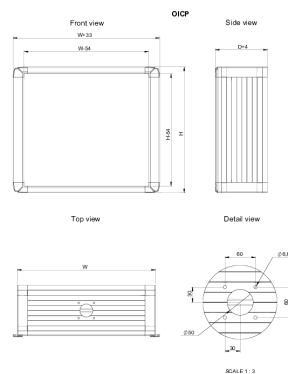

Kontrolpanel, OICP

Skabet til operatørbetjeningspanel i aluminium, OICP, har et forhåndsbearbejdet hulmønster for at muliggøre den ønskede fiksering på en svingarm plus en aftagelig frontplade ved en IP 65-beskyttelsesgrad. Komponenter kan let monteres takket være den aftagelige frontplade, men vil også være let tilgængelige via et aftageligt bagpanel. Sidehåndtag på skabet giver mulighed for nem flytning af skabet til den ønskede arbejdsstilling. Aluminiumskabinettet vil sprede mere varme end et kabinet i lakeret stål, hvilket kan eliminere behovet for ekstra ventilation.

INDUSTRISTANDARDER

CE UKCA

GOST

FUNKTIONER

Materiale: Skab: Al Mg Si05, bagplade: Al Mg, og hjørner: AISI 12.

Tæthedegrad: IP 65.

Overfladebehandling: Skab og bagplade: Anodiseret aluminium, og hjørner: RAL 7016.

Monteringskrav: OIFP frontpanelet skal bestilles separat.

Levering inkluderer: Skab, påskruet bagplade, monteringsæt til frontplade samt monteringsstilbehør.