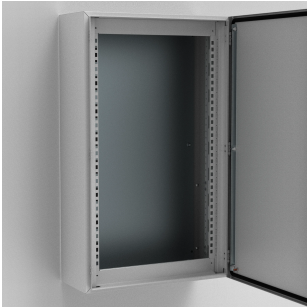

# Modulsystemrammer | Strømfordeling, MSMSM

The mild steel modular system frame for wall mounted enclosures, MSMSM, has two mounting levels. The first is for fixing front panels and the second for mounting equipment. The frame can be equipped before mounting in the enclosure and allows for the use of both modular and non-modular components.

## FUNKTIONER

Beskrivelse: To enkelte lodrette profiler, som kan bruges både til frontdæksler og montering af komponenter. En omkostningseffektiv løsning til tavlebyggere, hvilket reducerer monteringstiden og muliggør montering uden for skabet. Nyttig højde til frontdæksler er; høj – 100 mm.

Materiale: 1.5 mm stål.

Overfladebehandling: RAL 7035.

Pakke størrelse: 1 sæt.

Monteringskrav: Til montering på MAS, ASR- og WAS-skabe

The frame provides customers with a cost effective solution for small sized power distribution panels