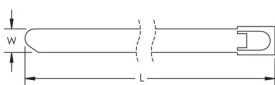

DIAGRAMS

ADVARSEL

nVent-produkter skal kun installeres og anvendes som angivet i nVents produktvejledninger og træningsmaterialer. Vejledninger er tilgængelige på www.nvent.com og hos din nVent kundeservicerepræsentant. Forkert installation, misbrug, fejlanvendelse eller anden unkladelse af fuldt ud at følge nVents instruktioner og advarsler kan medføre funktionsfejl, materielle skader, alvorlige personskader eller død og/eller ugyldiggøre din garanti.