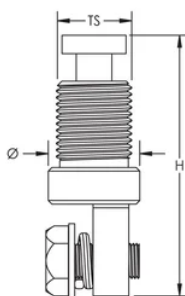

DIAGRAMS

ADVARSEL

nVent-produkter skal kun installeres og anvendes som angivet i nVents produktvejledninger og træningsmaterialer. Vejledninger er tilgængelige på www.nvent.com og hos din nVent kundeservicerepræsentant. Forkert installation, misbrug,