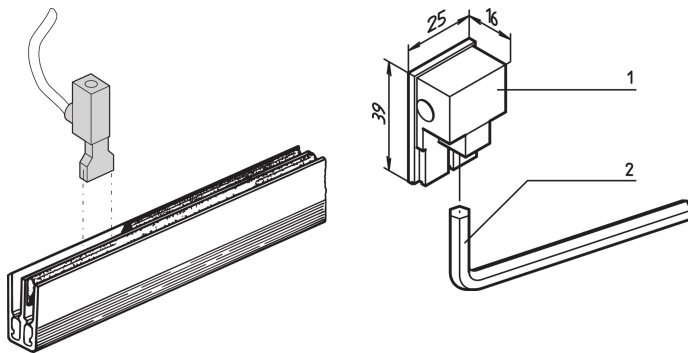

Power Connector 125 A for Busbar 1 ... 4 Pole

Data Solutions

KATALOGNUMMER

60100-575

power connector for busbar achieves internal power distribution designed to reduce server complexity and providing a separable connection that ease assembly, inspection, and troubleshooting.

CERTIFICERINGER

FUNKTIONER

Power Connector for Busbar

PRODUKTEGENSKABER

Pakke mængde: 1

Materiale: Brass; Copper; Polyamide

Product Type: Connector

Type: Power Connector

Net Weight: 0.022kg

YDERLIGERE PRODUKTOPLYSNINGER

Power connector requires two FASTON slots.

ADVARSEL

nVent-produkter skal kun installeres og anvendes som angivet i nVents produktvejledninger og træningsmaterialer. Vejledninger er tilgængelige på www.nvent.com og hos din nVent kundeservicerepræsentant. Forkert installation, misbrug, fejlanvendelse eller anden undladelse af fuldt ud at følge nVents instruktioner og advarsler kan medføre funktionsfejl, materielle skader, alvorlige personskader eller død og/eller ugyldiggøre din garanti.