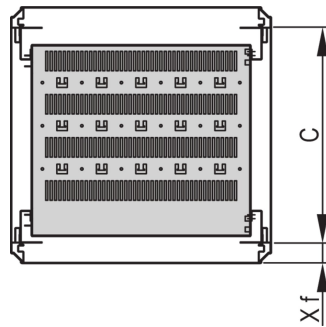

Varistar CP | 19" Shelf, Stationary, 75 kg, 600W 1000D, RAL 7021

Data Solutions

KATALOGNUMMER

21130-309

Varistar 19" Shelf, Stationary, 75 kg.

FUNKTIONER

Static load-carrying capacity 75 kg

St, 1.5 mm

Incl. GND/grounding

Width 495 mm

For mounting on four 19" panel/slide mounts

PRODUKTEGENSKABER

Bredde: 495mm

Pakke mængde: 1

Farve: Black Grey

Farvekode: RAL 7021

Finish: Struktur Pulvermaling

Højde: 740mm

Length: 682mm

Materiale: Stål

Produktfamilie: Varistar CP

Product Type: Shelf

Type: Full Depth

Net Weight: 4.77kg