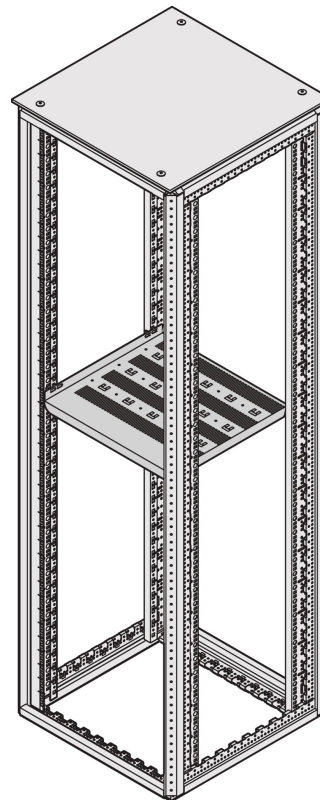

Varistar CP | 19" Shelf, Stationary, 75 kg, 600W 1000D, RAL 7021

Data Solutions

KATALOGNUMMER

21130-309

Varistar 19" Shelf, Stationary, 75 kg.

FUNKTIONER

Static load-carrying capacity 75 kg

St, 1.5 mm

Incl. GND/grounding

Width 495 mm

For mounting on four 19" panel/slide mounts

PRODUKTEGENSKABER

Bredde: 495mm

Pakke mængde: 1

Farve: Black Grey

Farvekode: RAL 7021

Finish: Struktur Pulvermaling

Højde: 740mm

Length: 682mm

Materiale: Stål

Produktfamilie: Varistar CP

Product Type: Shelf

Type: Full Depth

Net Weight: 4.77kg