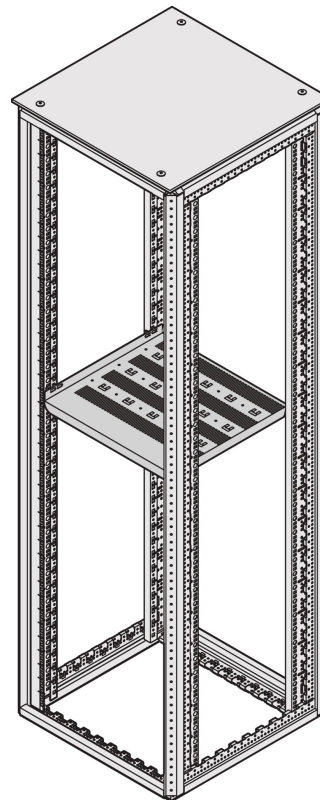

Varistar CP | 19" Shelf, Stationary, 75 kg, 600W 600D, RAL 7021

Data Solutions

KATALOGNUMMER

21130-303

Varistar 19" Shelf, Stationary, 75 kg.

FUNKTIONER

Static load-carrying capacity 75 kg

St, 1.5 mm

Incl. GND/grounding

Width 495 mm

For mounting on four 19" panel/slide mounts

PRODUKTEGENSKABER

Bredde: 495mm

Pakke mængde: 1

Farve: Black Grey

Farvekode: RAL 7021

Finish: Struktur Pulvermaling

Højde: 500mm

Length: 442mm

Materiale: Stål

Produktfamilie: Varistar CP

Product Type: Shelf

Type: Full Depth

Net Weight: 3.25kg