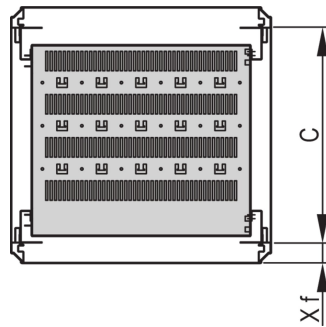

Varistar CP | 19" Shelf, Stationary, 75 kg, 600W 600D, RAL 7021

Data Solutions

KATALOGNUMMER

21130-303

Varistar 19" Shelf, Stationary, 75 kg.

FUNKTIONER

Static load-carrying capacity 75 kg

St, 1.5 mm

Incl. GND/grounding

Width 495 mm

For mounting on four 19" panel/slide mounts

PRODUKTEGENSKABER

Bredde: 495mm

Pakke mængde: 1

Farve: Black Grey

Farvekode: RAL 7021

Finish: Struktur Pulvermaling

Højde: 500mm

Length: 442mm

Materiale: Stål

Produktfamilie: Varistar CP

Product Type: Shelf

Type: Full Depth

Net Weight: 3.25kg