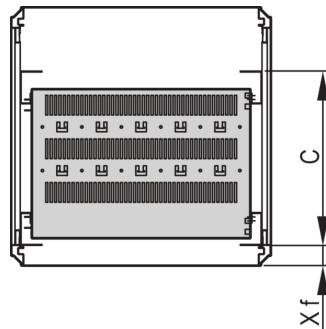

Varistar CP | 19" Shelf, Stationary, 75 kg, 600W 500D, RAL 7021

Data Solutions

KATALOGNUMMER

21130-302

Varistar 19" Shelf, Stationary, 75 kg.

FUNKTIONER

Static load-carrying capacity 75 kg

St, 1.5 mm

Incl. GND/grounding

Width 495 mm

For mounting on four 19" panel/slide mounts

PRODUKTEGENSKABER

Bredde: 495mm

Pakke mængde: 1

Farve: Black Grey

Farvekode: RAL 7021

Finish: Struktur Pulvermaling

Højde: 400mm

Length: 342mm

Materiale: Stål

Produktfamilie: Varistar CP

Product Type: Shelf

Type: Recessed Depth

Net Weight: 2.51kg