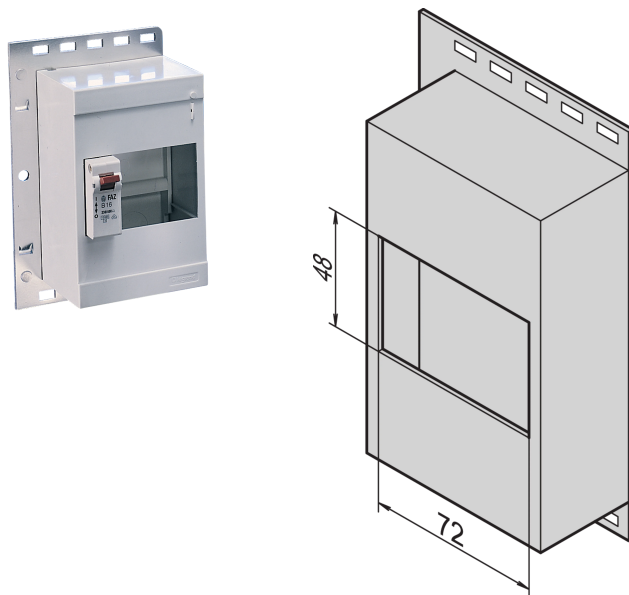

Small Distribution Module

Data Solutions

KATALOGNUMMER

20118-538

Small Distribution Module.

CERTIFICERINGER

FUNKTIONER

For fitting of power distribution modules on DIN central Rails (DIN 43880)

PRODUKTEGENSKABER

Product Type: Power Distributor

Materiale: Polystyrene

Net Weight: 0.38kg

Pakke mængde: 1

ADVARSEL

nVent-produkter skal kun installeres og anvendes som angivet i nVents produktvejledninger og træningsmaterialer. Vejledninger er tilgængelige på www.nvent.com og hos din nVent kundeservicerepræsentant. Forkert installation, misbrug, fejlanvendelse eller anden unkladelse af fuldt ud at følge nVents instruktioner og advarsler kan medføre funktionsfejl, materielle skader, alvorlige personskader eller død og/eller ugyldiggøre din garanti.