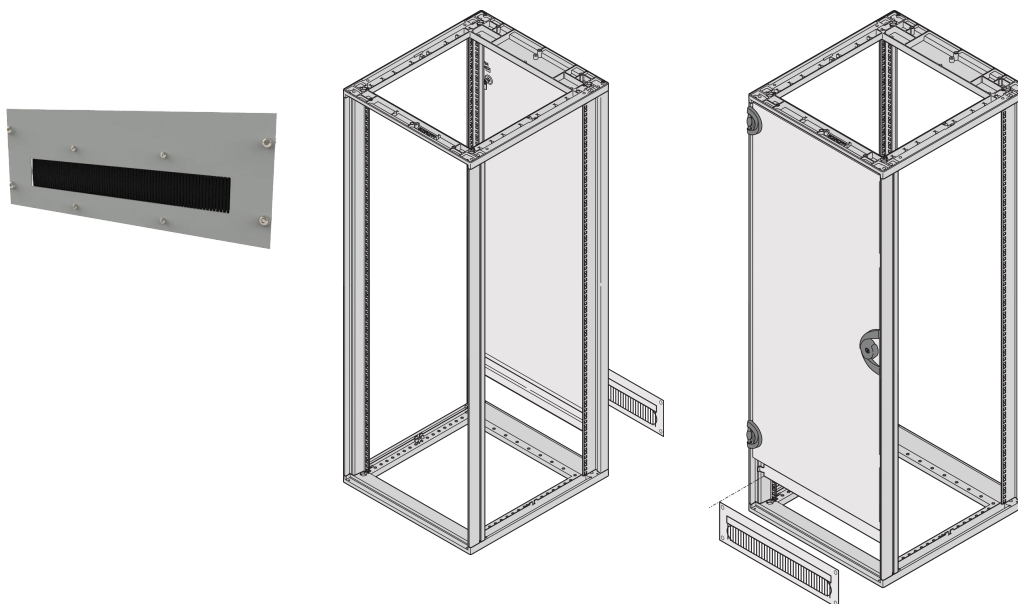

Novastar, Cable Ducting, 4 U, RAL 7035

Data Solutions

KATALOGNUMMER

20118-390

Cover the opening on shortened doors or rear panels for a more aesthetic look.

CERTIFICERINGER

FUNKTIONER

To cover the opening on shortened doors or rear panels

Frame, St, 2.5 mm

With black brush strip

PRODUKTEGENSKABER

Rack Height: 4U

Farve: Light Grey

Design Feature: Panel & Brushes

Pakke mængde: 1

Farvekode: RAL 7035

Finish: Struktur Pulvermaling

Materiale: Stål

Produktfamilie: Eurorack; Novastar

Product Type: Cover

Type: Cable Duct

Gross Weight: 1.72kg

ADVARSEL

nVent-produkter skal kun installeres og anvendes som angivet i nVents produktvejledninger og træningsmaterialer. Vejledninger er tilgængelige på www.nvent.com og hos din nVent kundeservicerepræsentant. Forkert installation, misbrug, fejlanvendelse eller anden unkladelse af fuldt ud at følge nVents instruktioner og advarsler kan medføre funktionsfejl, materielle skader, alvorlige personskader eller død og/eller ugyldiggøre din garanti.