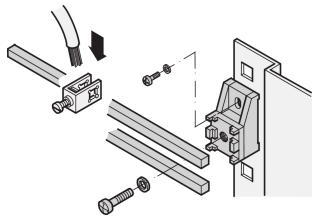

Connection Clamp for GND/Earthing Rail, 16 mm²

Data Solutions

KATALOGNUMMER

20118-365

Connection Clamps available in multiple cross sections based on customer requirement.

CERTIFICERINGER

FUNKTIONER

Connection Clamps available in multiple cross sections based on customer requirement

PRODUKTEGENSKABER

Pakke mængde: 10

Finish: Forzinket Stål

Materiale: Stål

Product Type: Clamp

Type: Connection Clamp

Gross Weight: 0.088kg

YDERLIGERE PRODUKTOPLYSNINGER

Please order terminal clamps or second rail separately.

ADVARSEL

nVent-produkter skal kun installeres og anvendes som angivet i nVents produktvejledninger og træningsmaterialer. Vejledninger er tilgængelige på www.nvent.com og hos din nVent kundeservicerepræsentant. Forkert installation, misbrug, fejlanvendelse eller anden undladelse af fuldt ud at følge nVents instruktioner og advarsler kan medføre funktionsfejl, materielle skader, alvorlige personskader eller død og/eller ugyldiggøre din garanti.