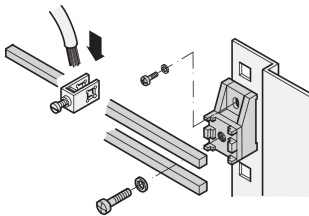

Connection Clamp for GND/Earthing Rail, 35 mm²

Data Solutions

KATALOGNUMMER

20118-364

Connection Clamps available in multiple cross sections based on customer requirement.

CERTIFICERINGER

FUNKTIONER

Connection Clamps available in multiple cross sections based on customer requirement

PRODUKTEGENSKABER

Pakke mængde: 5

Finish: Forzinket Stål

Materiale: Stål

Product Type: Clamp

Type: Connection Clamp

Net Weight: 0.09kg

YDERLIGERE PRODUKTOPLYSNINGER

Please order terminal clamps or second rail separately.

ADVARSEL

nVent-produkter skal kun installeres og anvendes som angivet i nVents produktvejledninger og træningsmaterialer. Vejledninger er tilgængelige på www.nvent.com og hos din nVent kundeservicerepræsentant. Forkert installation, misbrug, fejlanvendelse eller anden undladelse af fuldt ud at følge nVents instruktioner og advarsler kan medføre funktionsfejl, materielle skader, alvorlige personskader eller død og/eller ugyldiggøre din garanti.