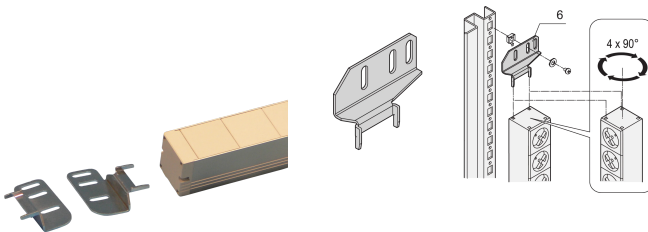

PDU Mounting Bracket for Vertical Mounting

Data Solutions

KATALOGNUMMER

20110-068

Assembly kits for PDUs. Allows easy integration of PDUs in a rack.

CERTIFICERINGER

FUNKTIONER

Easy assembly of basic and RackPower PDUs

PRODUKTEGENSKABER

Type: Basic PDU

Pakke mængde: 2

Materiale: Stainless Steel

Product Type: Bracket

Gross Weight: 0.142kg

ADVARSEL

nVent-produkter skal kun installeres og anvendes som angivet i nVents produktvejledninger og træningsmaterialer. Vejledninger er tilgængelige på www.nvent.com og hos din nVent kundeservicerepræsentant. Forkert installation, misbrug, fejlanvendelse eller anden undladelse af fuldt ud at følge nVents instruktioner og advarsler kan medføre funktionsfejl, materielle skader, alvorlige personskader eller død og/eller ugyldiggøre din garanti.