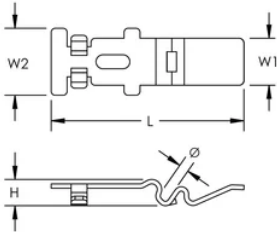

PEMSA Wire Basket Tray Quick Coupler, Black, 5 mm dia

Data Solutions

KATALOGNUMMER

WBTQSPL5BG

CERTIFICERINGER

FUNKTIONER

Easy to use, quick connect feature

No additional hardware

Works with wide range of tray sizes and configurations

IEC 61537 load rating and earthing compliant

PRODUKTEGENSKABER

Artikelnummer: 820723

Materiale: Stål

Finish: Electrogalvanized

Farve: Black

Length (L): 97mm

Width 1 (W1): 23.5mm

Width 2 (W2): 33.5mm

Height (H): 13mm

Diameter (Ø): 5mm

DIAGRAMS

ADVARSEL

nVent-produkter skal kun installeres og anvendes som angivet i nVents produktvejledninger og træningsmaterialer. Vejledninger er tilgængelige på www.nvent.com og hos din nVent kundeservicerepræsentant. Forkert installation, misbrug, fejlanvendelse eller anden unkladelse af fuldt ud at følge nVents instruktioner og advarsler kan medføre funktionsfejl, materielle skader, alvorlige personskader eller død og/eller ugyldiggøre din garanti.