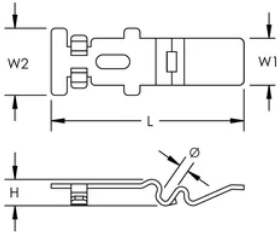

PEMSA Wire Basket Tray Quick Coupler, Black, 4–4.5 mm dia

Data Solutions

KATALOGNUMMER

WBTQSPL45BG

CERTIFICERINGER

FUNKTIONER

Easy to use, quick connect feature

No additional hardware

Works with wide range of tray sizes and configurations

IEC 61537 load rating and earthing compliant

PRODUKTEGENSKABER

Artikelnummer: 820721

Materiale: Stål

Finish: Electrogalvanized

Farve: Black

Length (L): 97mm

Width 1 (W1): 23.5mm

Width 2 (W2): 33.5mm

Height (H): 13mm

Diameter (\varnothing): 4 – 4.5mm

DIAGRAMS

ADVARSEL

nVent-produkter skal kun installeres og anvendes som angivet i nVents produktvejledninger og træningsmaterialer. Vejledninger er tilgængelige på www.nvent.com og hos din nVent kundeservicerepræsentant. Forkert installation, misbrug, fejlanvendelse eller anden unndladelse af fuldt ud at følge nVents instruktioner og advarsler kan medføre funktionsfejl, materielle skader, alvorlige personskader eller død og/eller ugyldiggøre din garanti.