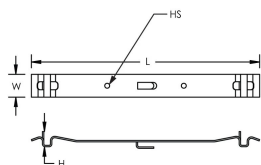

PEMSA Wire Basket Tray Quick Splice Bar, Black

Data Solutions

KATALOGNUMMER

WBTQBARBG

CERTIFICERINGER

FUNKTIONER

Easy to use, quick connect feature

No additional hardware

Works with wide range of tray sizes and configurations

IEC 61537 load rating and earthing compliant

PRODUKTEGENSKABER

Artikelnummer: 820706

Materiale: Stål

Finish: Electrogalvanized

Farve: Black

Length (L): 240.5mm

Width (W): 24mm

Height (H): 16.5mm

Hole Size (HS): 5mm

DIAGRAMS

ADVARSEL

nVent-produkter skal kun installeres og anvendes som angivet i nVents produktvejledninger og træningsmaterialer. Vejledninger er tilgængelige på www.nvent.com og hos din nVent kundeservicerepræsentant. Forkert installation, misbrug, fejlanvendelse eller anden undladelse af fuldt ud at følge nVents instruktioner og advarsler kan medføre funktionsfejl, materielle skader, alvorlige personskader eller død og/eller ugyldiggøre din garanti.