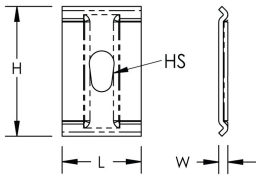

Height (H): 5mm

Hole Size (HS): 6mm

DIAGRAMS

ADVARSEL

---

nVent-produkter skal kun installeres og anvendes som angivet i nVents produktvejledninger og træningsmaterialer. Vejledninger er tilgængelige på www.nvent.com og hos din nVent kundeservicerepræsentant. Forkert installation, misbrug, fejlanvendelse eller anden unkladelse af fuldt ud at følge nVents instruktioner og advarsler kan medføre funktionsfejl, materielle skader, alvorlige personskader eller død og/eller ugyldiggøre din garanti.