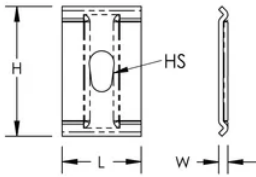

PEMSA Wire Basket Tray Center Support, M8–M10 Hole

Data Solutions

KATALOGNUMMER

WBTCTRSPRTM10

CERTIFICERINGER

FUNKTIONER

Ideal for tray widths up to 200mm

Side load access for cable installation

IEC 61537 load rating and earthing compliant

PRODUKTEGENSKABER

Artikelnummer: 820420

Materiale: Stål

Finish: Electrogalvanized

Length (L): 59mm

Width (W): 35mm

Height (H): 5mm

Hole Size (HS): 8 – 10mm

DIAGRAMS

ADVARSEL

nVent-produkter skal kun installeres og anvendes som angivet i nVents produktvejledninger og træningsmaterialer. Vejledninger er tilgængelige på www.nvent.com og hos din nVent kundeservicerepræsentant. Forkert installation, misbrug, fejlanvendelse eller anden unkladelse af fuldt ud at følge nVents instruktioner og advarsler kan medføre funktionsfejl, materielle skader, alvorlige personskader eller død og/eller ugyldiggøre din garanti.